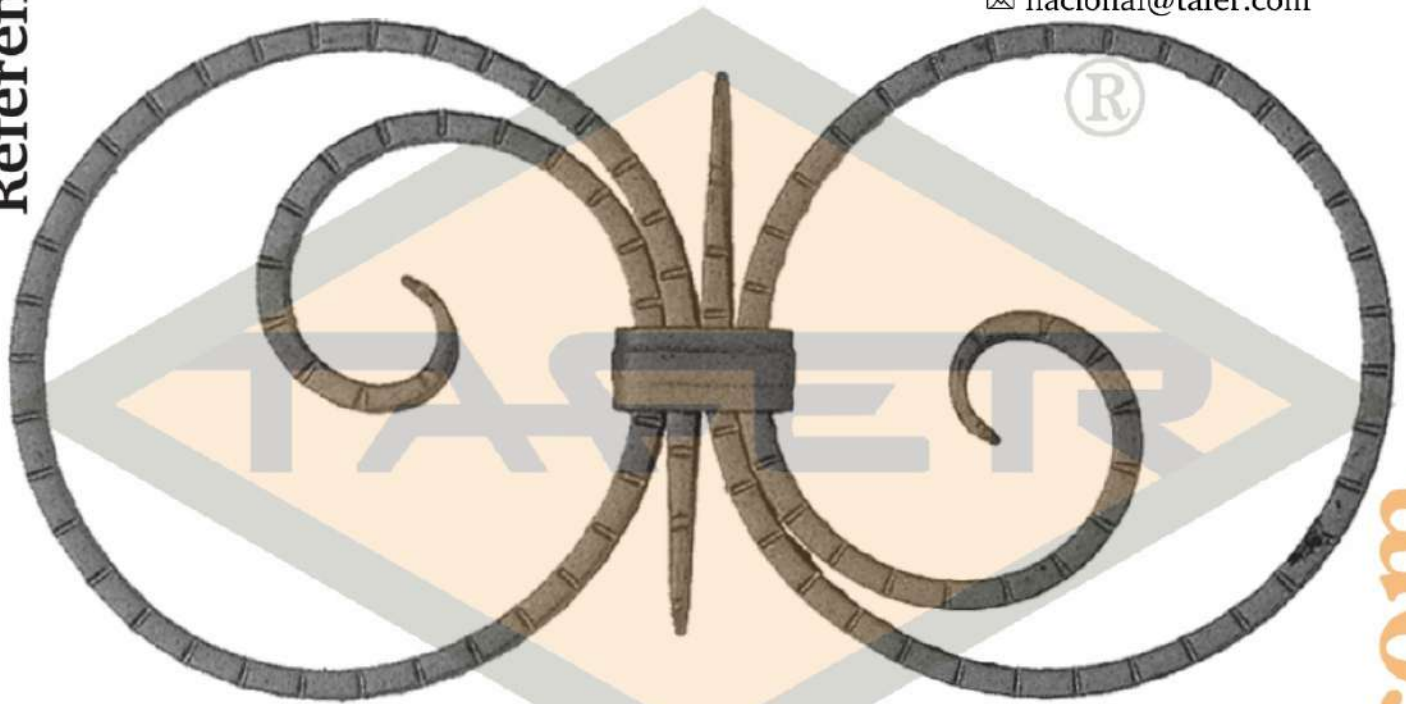

# PREFABRICADOS METÁLICOS TAFER, S.A.

FÁBRICA DE TUBO ORNAMENTAL  
Y FORJA ARTÍSTICA

Departamento Comercial y Almacén:  
Calle Guadalhorce 17-19 P.I. La Rosa  
29120 Alhaurín el Grande (Málaga)

## Contacto

☎ 952 49 116 - 952594017

📞 609 52 33 77

✉ nacional@tafer.com

Referencia AD-018-14

Ref. AD-018-14

Referencias / References	Material / Material	Alto / High	Ancho / Wide
➔ AD-018-14	14x5	120	280
AD-0181-14	14x5	120	120
AD-019-14	14x5	197	120
AD-021-14	12x6, 14x5, 16x6	235	55
AD-022-14	12x6, 14x5, 16x6	260	75
AD-023-14	12x6, 14x5, 16x6	360	125
AD-024-14	12x6, 14x5, 16x6	360	130
AD-025-14	12x6, 14x5, 16x6	290	130
AD-026-14	12x6, 14x5, 16x6	220	130
AD-027-14	12x6, 14x5, 16x6	150	70