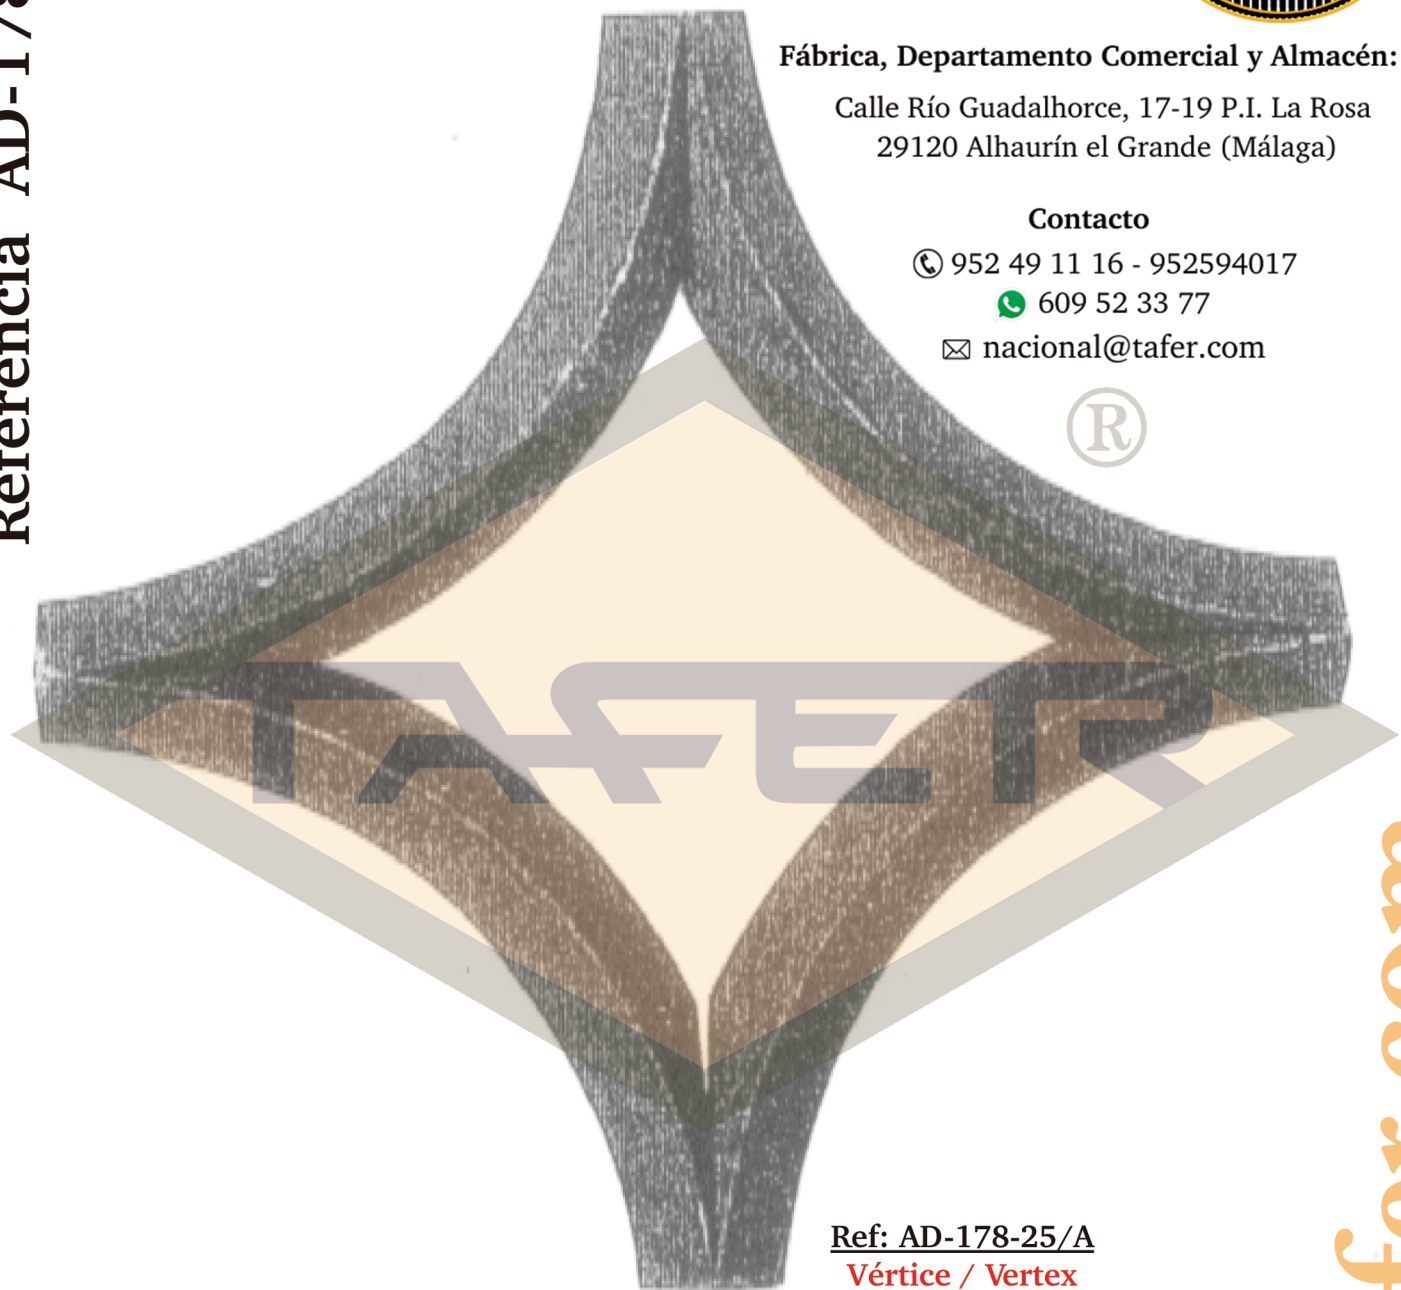

## FÁBRICA DE TUBO ORNAMENTAL Y FORJA ARTÍSTICA

Referencia AD-178-25/A

Fábrica, Departamento Comercial y Almacén:

Calle Río Guadalhorce, 17-19 P.I. La Rosa  
29120 Alhaurín el Grande (Málaga)

### Contacto

☎ 952 49 11 16 - 952594017

📞 609 52 33 77

✉ nacional@tafer.com

Ref: AD-178-25/A  
Vértice / Vertex

Referencias / References	Material / Material	Alto / High	Ancho / Wide
AD-168-25/A	16	810	160
AD-169-25/A	12	530	410
AD-170-25/A	12	1000	260
AD-171-25/A	14	900	340
AD-172-25/A	12	800	385
AD-173-25/A	16x8	360	120
AD-174-25/A	16x8	150	130
AD-175-25/A	16x8	180	120
AD-176-25/A	16	200	200
➔ AD-178-25/A	16	200	200