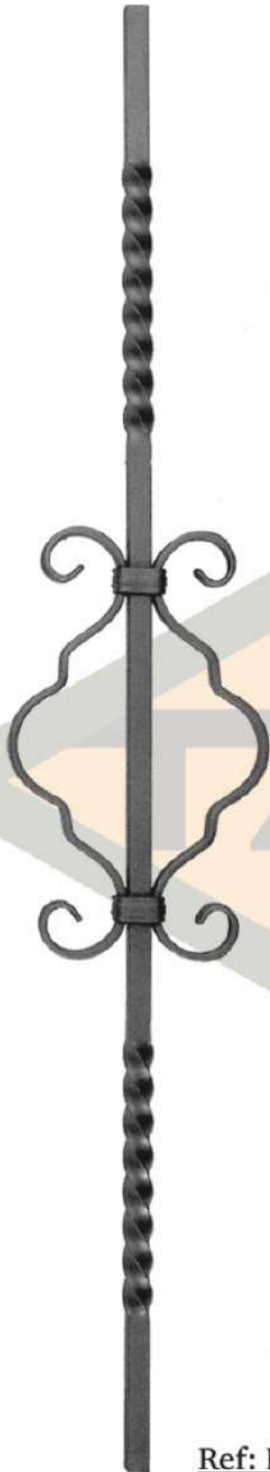

☎ 609 52 33 77

✉ nacional@tafer.com

Referencia BA-007-28

Ref: BA-007-28

Detalle

| Referencias / References | Material / Material | Alto / High | Ancho / Wide |
|--------------------------|---------------------|-------------|--------------|
| BA-001-28 | 12, 14, 16 | 900 | - |
| BA-002-28 | 12, 14, 16 | 900 | - |
| BA-003-28 | 12, 14, 16 | 900 | - |
| BA-004-28 | 12, 14 | 900 | 165 |
| BA-005-28 | 12, 14 | 900 | 165 |
| ➔ BA-007-28 | 12, 14 | 900 | 160 |
| BA-008-28 | 12, 14 | 900 | 160 |
| BA-009-28 | 12, 14 | 900 | 160 |