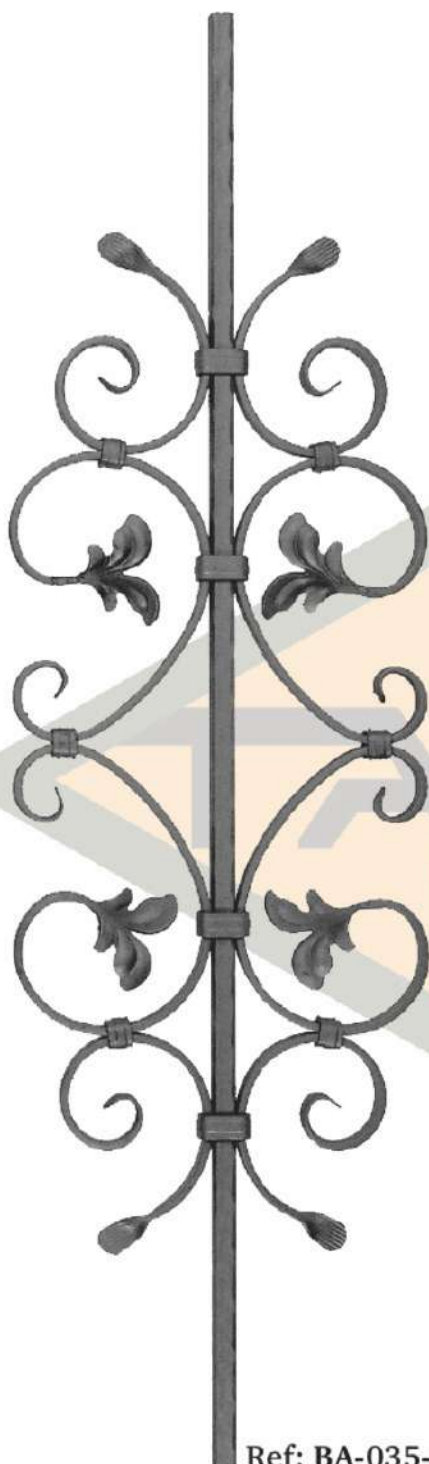

PREFABRICADOS METÁLICOS TAFER, S.A.

FÁBRICA DE TUBO ORNAMENTAL
Y FORJA ARTÍSTICA

Referencia BA-035-31

Ref: BA-035-31

Departamento Comercial y Almacén:
Calle Guadalhorce 17-19 P.I. La Rosa
29120 Alhaurín el Grande (Málaga)

Contacto

☎ 952 49 116 - 952594017

☎ 609 52 33 77

✉ nacional@tafer.com

Detalle

Referencias / References	Material / Material	Alto / High	Ancho / Wide
BA-032-31	12, 14	900	65
BA-033-31	12, 14	900	65
➔ BA-035-31	14	900	255
BA-036-31	14	900	265
BA-037-31	14	900	255
BA-038-31	14	900	265
BA-039-31	12, 14	900	34
BA-039D-31	12, 14	900	34