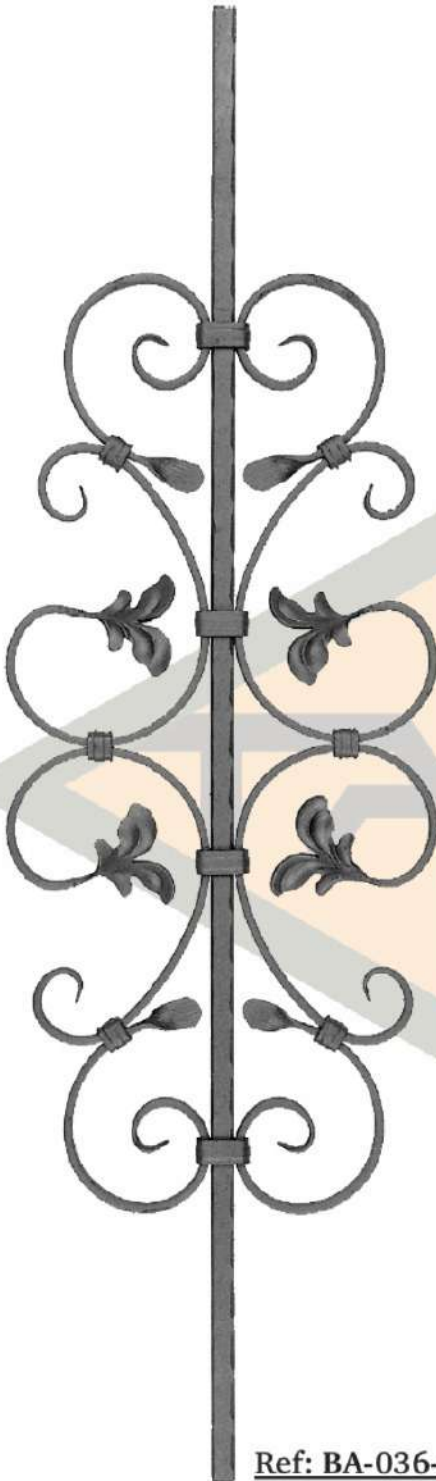

☎ 609 52 33 77

✉ nacional@tafer.com

Referencia BA-036-31

Ref: BA-036-31

Detalle

Referencias / References	Material / Material	Alto / High	Ancho / Wide
BA-032-31	12, 14	900	65
BA-033-31	12, 14	900	65
BA-035-31	14	900	255
➔ BA-036-31	14	900	265
BA-037-31	14	900	255
BA-038-31	14	900	265
BA-039-31	12, 14	900	34
BA-039D-31	12, 14	900	34