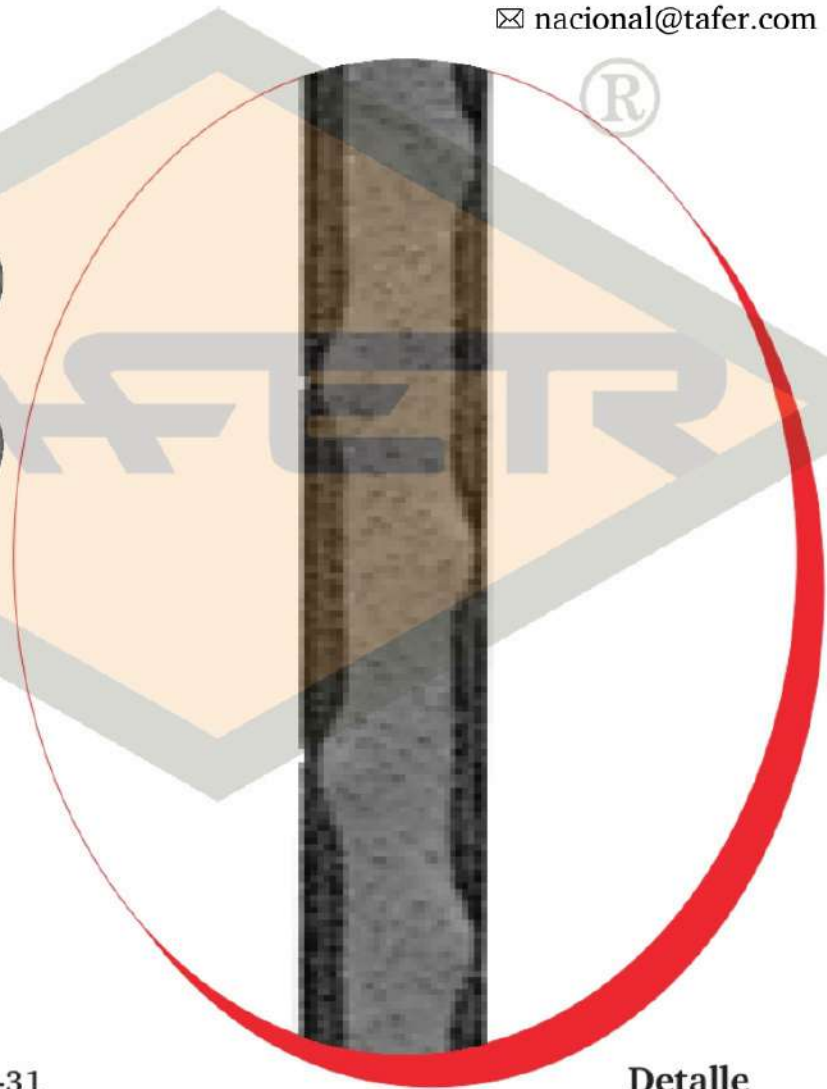

☎ 609 52 33 77

✉ nacional@tafer.com

Referencia BA-036-31

Ref: BA-036-31

Detalle

Referencias / References	Material / Material	Alto / High	Ancho / Wide
BA-032-31	12, 14	900	65
BA-033-31	12, 14	900	65
BA-035-31	14	900	255
➔ BA-036-31	14	900	265
BA-037-31	14	900	255
BA-038-31	14	900	265
BA-039-31	12, 14	900	34
BA-039D-31	12, 14	900	34