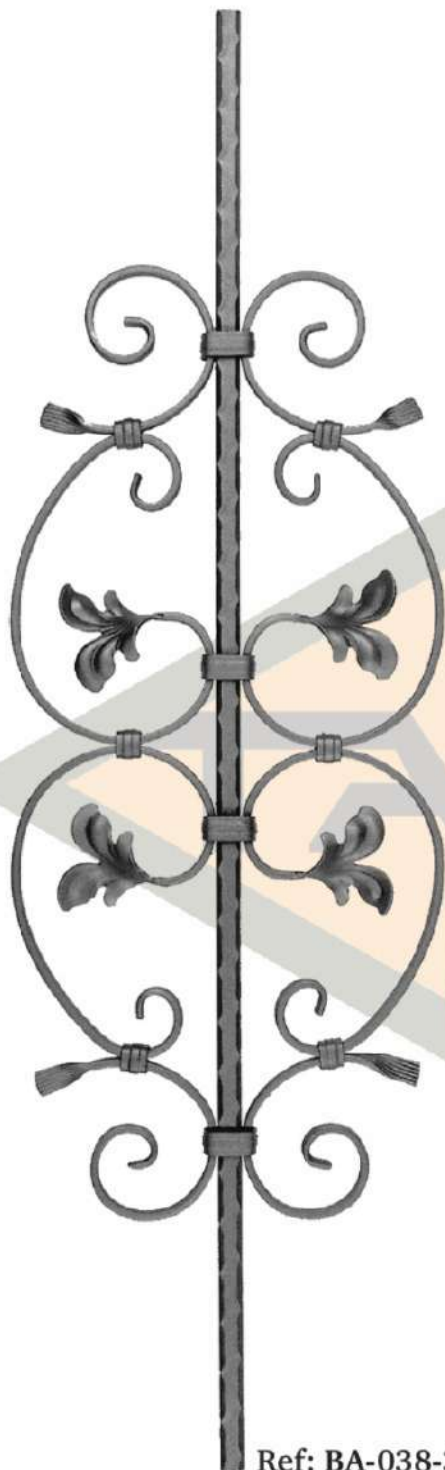

PREFABRICADOS METÁLICOS TAFER, S.A.

FÁBRICA DE TUBO ORNAMENTAL
Y FORJA ARTÍSTICA

Referencia BA-038-31

Ref: BA-038-31

Departamento Comercial y Almacén:
Calle Guadalhorce 17-19 P.I. La Rosa
29120 Alhaurín el Grande (Málaga)

Contacto

☎ 952 49 116 - 952594017

☎ 609 52 33 77

✉ nacional@tafer.com

Detalle

Referencias / References	Material / Material	Alto / High	Ancho / Wide
BA-032-31	12, 14	900	65
BA-033-31	12, 14	900	65
BA-035-31	14	900	255
BA-036-31	14	900	265
BA-037-31	14	900	255
➔ BA-038-31	14	900	265
BA-039-31	12, 14	900	34
BA-039D-31	12, 14	900	34