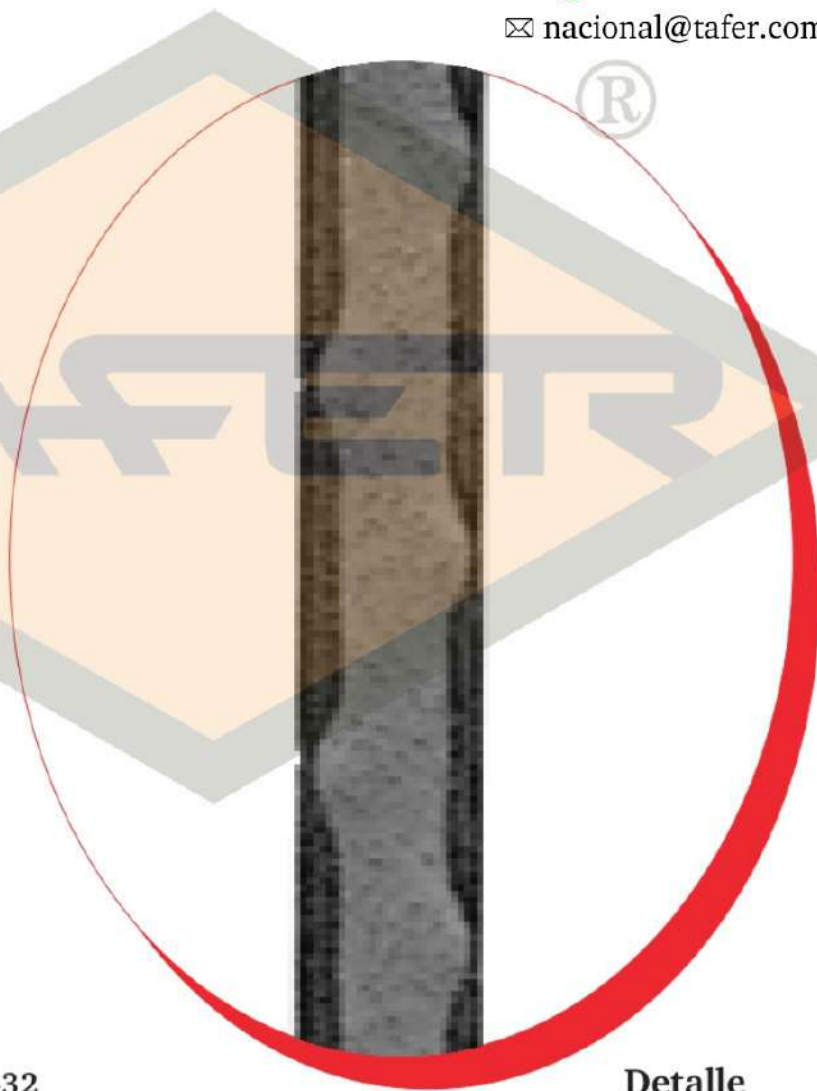

### Contacto

☎ 952 49 116 - 952594017

☎ 609 52 33 77

✉ nacional@tafer.com

Ref: BA-040-32

Detalle

Referencias / References	Material / Material	Alto / High	Ancho / Wide
➔ BA-040-32	14	900	105
BA-041-32	14	900	105
BA-043-32	14	1000	-
BA-044-32	Oscila / Between 12 - 14	1000	-
BA-045-32	Oscila / Between 12 - 14	1000	-
BA-046-32	Oscila / Between 12 - 14	1000	-
BA-047-32	14	1000	-
BA-048-32	14	1000	-