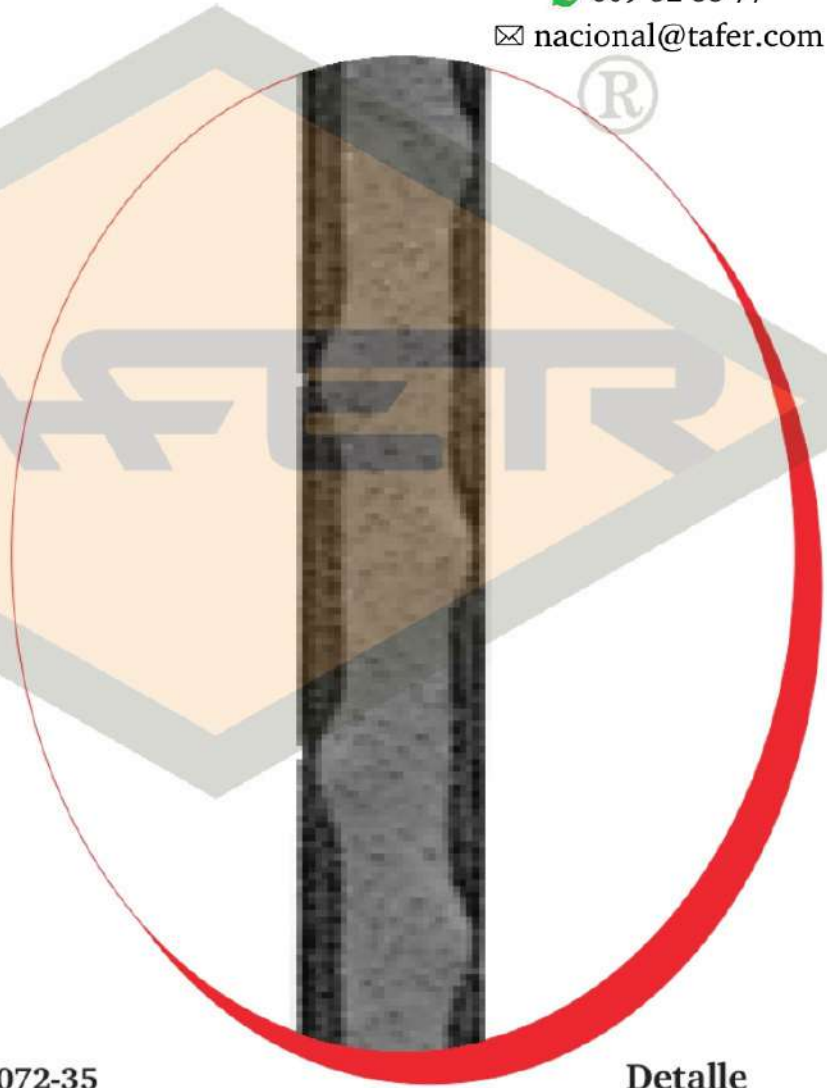

Contacto

☎ 952 49 116 - 952594017

☎ 609 52 33 77

✉ nacional@tafer.com

Ref: BA-072-35

Detalle

| Referencias / References | Material / Material | Alto / High | Ancho / Wide |
|--------------------------|---------------------|-------------|--------------|
| BA-070-35 | 12 | 900 | 160 |
| BA-071-35 | 12, 14 | 900 | 190 |
| ➔ BA-072-35 | 12, 14 | 900 | 190 |
| BA-073-35 | 14 | 900 | - |
| BA-078-35 | 14 | 900 | - |
| BA-079-35 | 14 | 900 | - |
| BA-102-35 | 12, 14 | 900 | 155 |
| BA-103-35 | 14 | 900 | 150 |