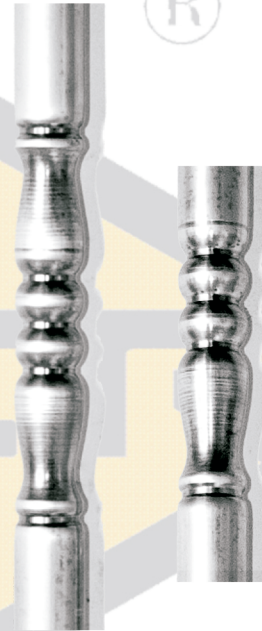

# PREFABRICADOS METÁLICOS TAFER, S.A.

Referencia: Genil 106

FÁBRICA DE TUBO ORNAMENTAL  
Y FORJA ARTÍSTICA

Fábrica, Departamento Comercial y Almacén:

Calle Río Guadalhorce, 17-19 P.I. La Rosa  
29120 Alhaurín el Grande (Málaga)

### Contacto

☎ 952 49 11 16 - 952594017

📞 609 52 33 77

✉ nacional@tafer.com

Ref: Genil 106

Referencias/ Reference	Diámetro- Diameter	Espesor/ Thickness	Longitud/ Length	Notas / Remarks
GENIL/106	Red 25-30 mm	1,5	980 mm	Nuevo Modelo