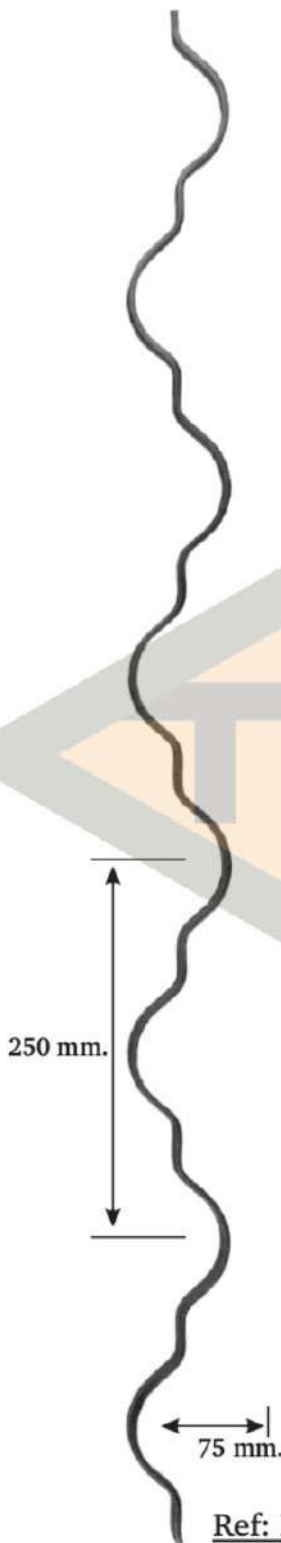

☎ 609 52 33 77

✉ nacional@tafer.com

Referencia PL-001-42

Artículo construido con
dos unidades PL-001-42
Article produced with two
unities PL-001-42

Referencias / References	Material / Material	Longitud / Length	Modelo / Model
➔ PL-001-42	12x6 / 14x5	2500	-
PL-002-42	40x8	3000 / 6000	Labrado discontinuo / Discontinuous
PL-003-42	40x8	3000 / 6000	Labrado continuo / Continuos
PL-004-42	40x8	3000 / 6000	Labrado enlazado / Lacing